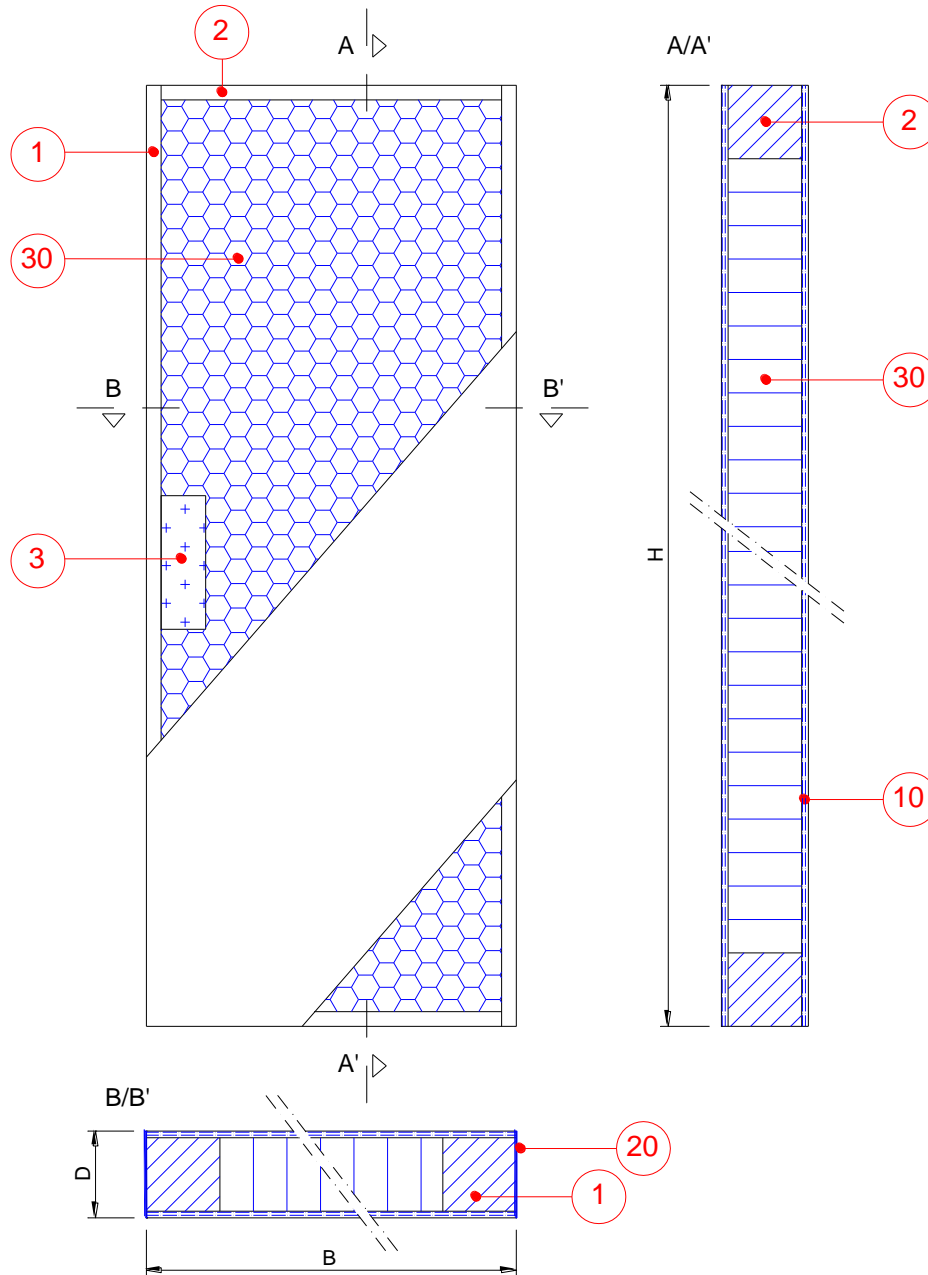

Stompe deur 40 mm, EBC, celrooster  $\leq 2115$  mm

B	Breedte deur	
H	Hoogte deur	$\leq 2115$ mm
D	Dikte deur	~ 40 mm
1	Stijl	Epicea ~ 28 x 33 mm
2	Travers	Epicea ~ 23 x 33 mm
3	Slotblok	
10	Dekplaat	dikte 3 mm EBC gelakt
20	Kantafwerking	Bandje 2 zijkanen

30	Vulling	celrooster
	Vullingtype	V01, CR WABE(33.5)
	Kadertype	DA002

Oktober 2013

Alleen de producten die als zodanig zijn omschreven op dit document zijn FSC gecertificeerd. Wijzigingen en drukfouten voorbehouden.